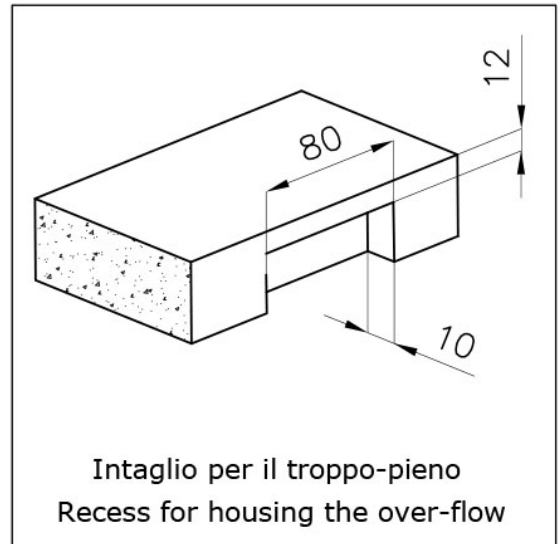

底座 60 cm

尺寸 \varnothing 520 mm

标准配件 固定钩, 垫圈, 下水器, 溢水口和虹吸管, 纸板盒包装

龙头孔 无定位孔

安装孔 [View technical data sheet](#)

下水器 否

宽 52 cm

盆内尺寸 Ø 445mm

单槽/双槽 单槽

下水组件 下水器 SPACE 3,5"

特点

Space 下水器 SPACE不锈钢下水器的不锈钢盖子关闭了排水管，可隐藏任何残余物，将它们收集在下面的篮子里，令水槽显得格外优雅。SPACE还具有较小的占地面积，并且可以最佳地利用水槽下隔室。

深盆 得益于先进的生产技术，该洗碗盆的重要深度超过20厘米，可以在所有洗涤操作中提供极大的灵活性和实用性。

节省空间系统 下水器和虹吸管的设计目的是在水槽下方留出尽可能多的空间，如今对于这些单独的废物收集系统越来越有用。

高厚度 1mm厚的钢。相当大的厚度，保证了最大的坚固性和耐用性。

OPTIONAL ACCESSORIES

不锈钢背板
8100 051

Kit Giotto
8100 152